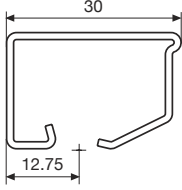

VOEST PROFIELEN

GL 15

GL 20

GL 25

GL 30

BN 65 M

Type L

Type T

Type Z

L: 6000 mm
t: 2 mm

L: 6000 mm
t: 2 mm

L: 6000 mm
t: 2 mm

| | Type L | Kg / M | Type T | Kg / M | Type Z | Kg / M | Afmetingen | | | |
|-----------------|-----------|--------|-----------|--------|-----------|--------|------------|----|---|----|
| | | | | | | | H | B | K | A |
| Serie 34 | VA 3435 L | 2,45 | VA 3435 T | 2,88 | | | 34 | 35 | | 15 |
| Serie 40 | VA 4040 L | 2,95 | VA 4040 T | 3,54 | | | 40 | 40 | | 20 |
| Serie 50 | VA 5020 L | 2,64 | VA 5020 T | 3,23 | VA 5020 Z | 3,23 | 50 | 20 | | 20 |
| Serie 50 | VA 5040 L | 3,26 | VA 5040 T | 3,85 | | | 50 | 40 | | 20 |
| Serie 50 | VA 5050L | 3,58 | VA 5050 T | 3,17 | VA 5050 Z | 4,17 | 50 | 50 | | 20 |

Type LDN

Type TDN

Type ZDN

L: 6000 mm
t: 2 mm

L: 6000 mm
t: 2 mm

L: 6000 mm
t: 2 mm

| | Type LDN | Kg / M | Type TDN | Kg / M | Type ZDN | Kg / M | Afmetingen | | | |
|-----------------|-------------|--------|-------------|--------|-------------|--------|------------|----|---|----|
| | | | | | | | H | B | K | A |
| Serie 50 | VA 5050 LDN | 3,72 | VA 5050 TDN | 4,32 | VA 5050 ZDN | 4,32 | 50 | 50 | | 20 |