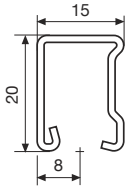

VOEST PROFIELEN

GL 15

GL 20

GL 25

GL 30

BN 65 M

Type L

Type T

Type Z

L: 6000 mm
t: 2 mm

L: 6000 mm
t: 2 mm

L: 6000 mm
t: 2 mm

| | Type L | Kg / M | Type T | Kg / M | Type Z | Kg / M | Afmetingen | | | |
|-----------------|-----------|--------|-----------|--------|-----------|--------|------------|----|---|----|
| | | | | | | | H | B | K | A |
| Serie 34 | VA 3435 L | 2,45 | VA 3435 T | 2,88 | | | 34 | 35 | | 15 |
| Serie 40 | VA 4040 L | 2,95 | VA 4040 T | 3,54 | | | 40 | 40 | | 20 |
| Serie 50 | VA 5020 L | 2,64 | VA 5020 T | 3,23 | VA 5020 Z | 3,23 | 50 | 20 | | 20 |
| Serie 50 | VA 5040 L | 3,26 | VA 5040 T | 3,85 | | | 50 | 40 | | 20 |
| Serie 50 | VA 5050L | 3,58 | VA 5050 T | 3,17 | VA 5050 Z | 4,17 | 50 | 50 | | 20 |

Type LDN

Type TDN

Type ZDN

L: 6000 mm
t: 2 mm

L: 6000 mm
t: 2 mm

L: 6000 mm
t: 2 mm

| | Type LDN | Kg / M | Type TDN | Kg / M | Type ZDN | Kg / M | Afmetingen | | | |
|-----------------|-------------|--------|-------------|--------|-------------|--------|------------|----|---|----|
| | | | | | | | H | B | K | A |
| Serie 50 | VA 5050 LDN | 3,72 | VA 5050 TDN | 4,32 | VA 5050 ZDN | 4,32 | 50 | 50 | | 20 |